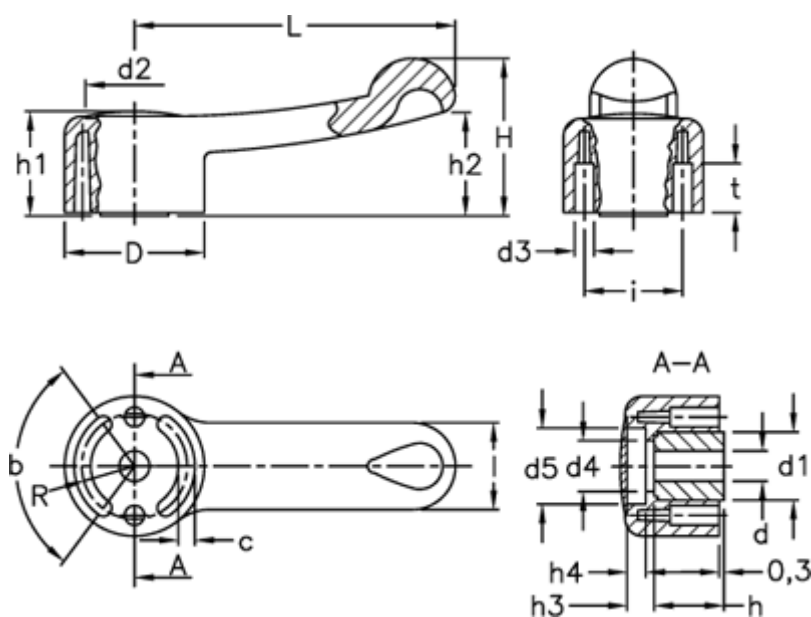

Varenummer: 23052121316
 Beskrivelse: E+G Spændearm
 ELC.85-A8-C6 rød

Mål

b (grader) = 125 +/-1	d H7 = 8	l = 23
c = 4.3	H = 41	L = 85
D = 37	h = 17.5	R = 13.8
$d1$ = 18	$h1$ = 27	t = 12.5
$d2$ = 26.0	$h2$ = 27	
$d3$ = 5	$h3$ = 7.5	
$d4$ = 13.5	$h4$ = 5	
$d5$ = 20.0	i = 26	